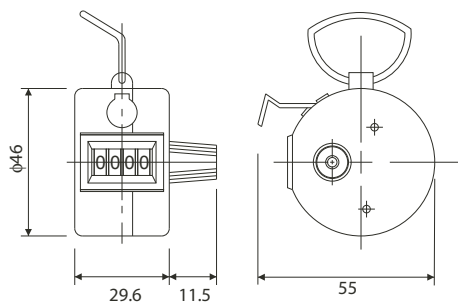

■ ГАБАРИТЫ

H-102