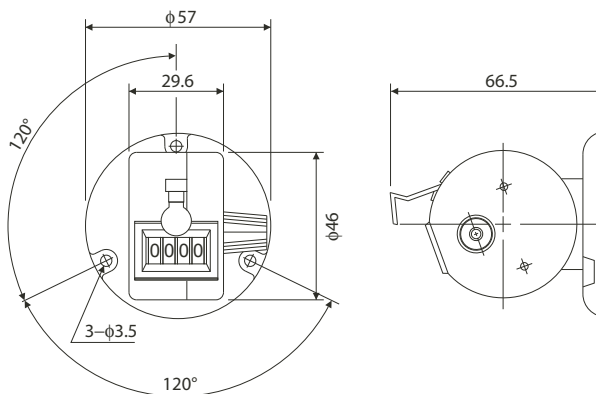

■ СПЕЦИФИКАЦИЯ

Дисплей	6.0 × 3.5мм (Цифры белой окраски на черном фоне)
Сброс	Ручной (рифленая кнопка)
Метод Привода/Посчета	Ручной (нажатие на клавишу)
Скорость посчета	200 подсчетов в минуту
Эксплуатационная долговечность	Более 5 млн подсчетов (MIL-STD-105)
Рабочая Температура	-5 ~ +40°C (без конденсации)
Рабочая Влажность	85% отн. влаж макс. (без выпадения росы)

■ ГАБАРИТЫ

H-102

H-102B

H-102M - □

МОДЕЛЬ	ГАБАРИТЫ	
	A	B
H-102M-2	62.5	52.5
H-102M-3	91.0	81.0
H-102M-4	121.0	111.0
H-102M-5	150.0	140.0
H-102M-6	180.5	170.5
H-102M-7	210.0	200.0
H-102M-8	239.5	229.5
H-102M-9	269.0	259.0
H-102M-10	298.5	288.5