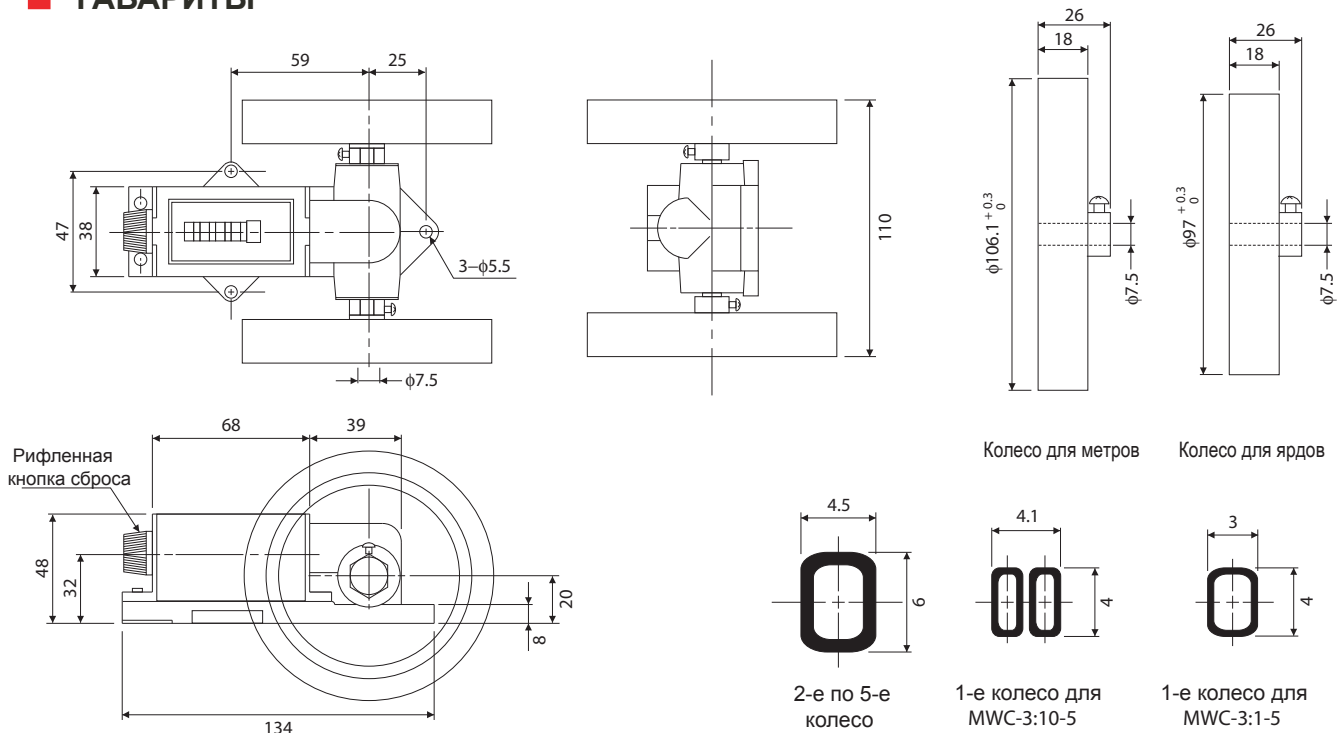

ГАБАРИТЫ

* Спецификация может быть изменена без предварительного предупреждения
Все права защищены © 2010 Line Seiki Co., Ltd.
2010.04.15