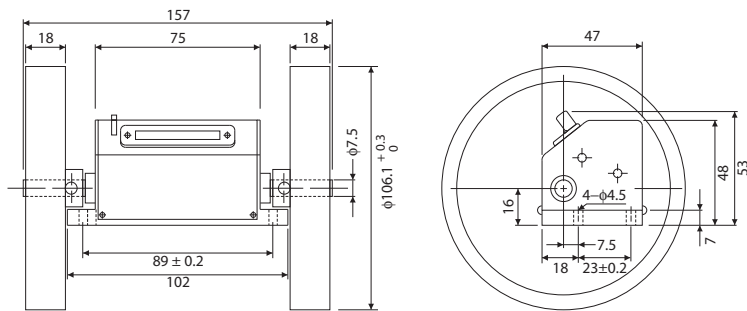

RY СЕРИЯ

СЧЕТЧИК ДЛИНЫ

МОДЕЛИ

Модели	Цифры	Направление Вращения	Показывает	Максимальная Скорость	Крутящий Момент	Дисплей	Вес
RY-3:10-4 (I)	4	Вращ. вверх	0.1м	300 м (ярд)/мин	150gcm	1-я цифра : Желтая окраска; фон черный 2~4/5 : Белая окраска; фон черный	680г
RY-3:10-4 (II)		Вращ. вниз					
RY-3:10-5 (I)	5	Вращ. вверх	0.01м	30 м (ярд)/мин	200gcm	Размер Цифр: 6x4мм	730г
RY-3:10-5 (II)		Вращ. вниз					
RY-3:100-4 (I)	4	Вращ. вверх	0.01м	30 м (ярд)/мин	250gcm	1-я, 2-я Цифры : Желтая окраска; фон черный 3~4/5 : Белая окраска; фон черный	680г
RY-3:100-4 (II)		Вращ. вниз					
RY-3:100-5 (I)	5	Вращ. вверх	0.01м	30 м (ярд)/мин	250gcm	Размер Цифр: 6x4мм	730г
RY-3:100-5 (II)		Вращ. вниз					

Включает мерное колесо для измерения в метрах (2 шт.) При необходимости можно заказать мерное колесо для измерения в ярдах.

Рабочая Температура	-5 ~ +40°C (без конденсации)	Рабочая Влажность	85% отн. влаж макс. (без выпадения росы)
---------------------	--------------------------------	-------------------	--

НАПРАВЛЕНИЕ ВРАЩЕНИЯ

ГАБАРИТЫ

RY-3:10-4 • 3:100-4

Колесо для метров Колесо для ярдов

RY-3:10-5 • 3:100-5

* Спецификация может быть изменена без предварительного предупреждения
Все права защищены © 2010 Line Seiki Co., Ltd.
2010.04.15.