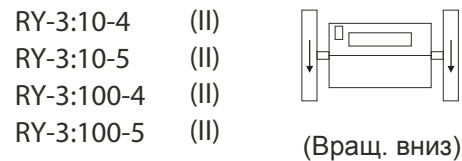

НАПРАВЛЕНИЕ ВРАЩЕНИЯ