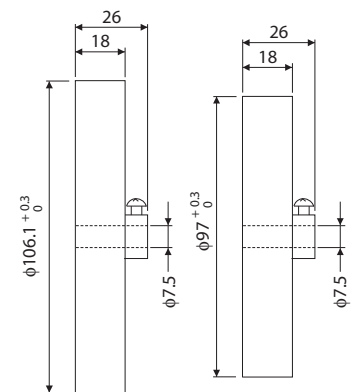

RY СЕРИЯ

СЧЕТЧИК ДЛИНЫ

МОДЕЛИ

Модели	Цифры	Направление Вращения	Показывает	Максимальная Скорость	Крутящий Момент	Дисплей	Вес
RY-3:10-4 (I)	4	Вращ. вверх	0.1м	300 м (ярд)/мин	150gcm	1-я цифра : Желтая окраска; фон черный 2~4/5 : Белая окраска; фон черный	680г
RY-3:10-4 (II)		Вращ. вниз					
RY-3:10-5 (I)	5	Вращ. вверх	0.01м	30 м (ярд)/мин	200gcm	Размер Цифр: 6x4мм	730г
RY-3:10-5 (II)		Вращ. вниз					
RY-3:100-4 (I)	4	Вращ. вверх	0.01м	30 м (ярд)/мин	250gcm	1-я, 2-я Цифры : Желтая окраска; фон черный 3~4/5 : Белая окраска; фон черный	680г
RY-3:100-4 (II)		Вращ. вниз					
RY-3:100-5 (I)	5	Вращ. вверх	0.01м	30 м (ярд)/мин	250gcm	Размер Цифр: 6x4мм	730г
RY-3:100-5 (II)		Вращ. вниз					

Включает мерное колесо для измерения в метрах (2 шт.) При необходимости можно заказать мерное колесо для измерения в ярдах.

Рабочая Температура	-5 ~ +40°C (без конденсации)	Рабочая Влажность	85% отн. влаж макс. (без выпадения росы)
---------------------	--------------------------------	-------------------	--

НАПРАВЛЕНИЕ ВРАЩЕНИЯ

ГАБАРИТЫ

RY-3:10-4 • 3:100-4

Колесо для метров Колесо для ярдов

RY-3:10-5 • 3:100-5

* Спецификация может быть изменена без предварительного предупреждения
Все права защищены © 2010 Line Seiki Co., Ltd.
2010.04.15.