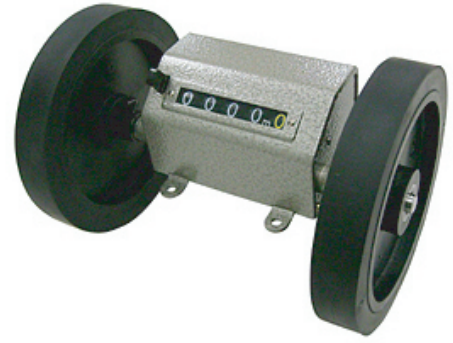

RY СЕРИЯ

СЧЕТЧИК ДЛИНЫ

МОДЕЛИ

Модели	Цифры	Направление Вращения	Показывает	Максимальная Скорость	Крутящий Момент	Дисплей	Вес
RY-3:10-4 (I)	4	Вращ. вверх	0.1м	300 м (ярд)/мин	150gcm	1-я цифра : Желтая окраска; фон черный 2~4/5 : Белая окраска; фон черный	680г
RY-3:10-4 (II)		Вращ. вниз					
RY-3:10-5 (I)	5	Вращ. вверх	0.01м	30 м (ярд)/мин	200gcm	Размер Цифр: 6x4мм	730г
RY-3:10-5 (II)		Вращ. вниз					
RY-3:100-4 (I)	4	Вращ. вверх	0.01м	30 м (ярд)/мин	250gcm	1-я, 2-я Цифры : Желтая окраска; фон черный 3~4/5 : Белая окраска; фон черный	680г
RY-3:100-4 (II)		Вращ. вниз					
RY-3:100-5 (I)	5	Вращ. вверх	0.01м	30 м (ярд)/мин	250gcm	Размер Цифр: 6x4мм	730г
RY-3:100-5 (II)		Вращ. вниз					

Включает мерное колесо для измерения в метрах (2 шт.) При необходимости можно заказать мерное колесо для измерения в ярдах.

Рабочая Температура	-5 ~ +40°C (без конденсации)	Рабочая Влажность	85% отн. влаж макс. (без выпадения росы)
---------------------	--------------------------------	-------------------	--

НАПРАВЛЕНИЕ ВРАЩЕНИЯ

ГАБАРИТЫ

RY-3:10-4 • 3:100-4

Колесо для метров Колесо для ярдов

RY-3:10-5 • 3:100-5

* Спецификация может быть изменена без предварительного предупреждения
Все права защищены © 2010 Line Seiki Co., Ltd.
2010.04.15.