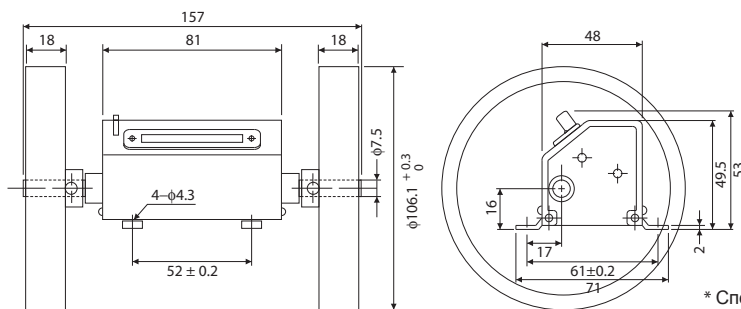

RY СЕРИЯ

СЧЕТЧИК ДЛИНЫ

МОДЕЛИ

Модели	Цифры	Направление Вращения	Показывает	Максимальная Скорость	Крутящий Момент	Дисплей	Вес
RY-3:10-4 (I)	4	Вращ. вверх	0.1м	300 м (ярд)/мин	150gcm	1-я цифра : Желтая окраска; фон черный 2~4/5 : Белая окраска; фон черный	680г
RY-3:10-4 (II)		Вращ. вниз					
RY-3:10-5 (I)	5	Вращ. вверх	0.01м	30 м (ярд)/мин	200gcm	Размер Цифр: 6x4мм	730г
RY-3:10-5 (II)		Вращ. вниз					
RY-3:100-4 (I)	4	Вращ. вверх	0.01м	30 м (ярд)/мин	250gcm	1-я, 2-я Цифры : Желтая окраска; фон черный 3~4/5 : Белая окраска; фон черный	680г
RY-3:100-4 (II)		Вращ. вниз					
RY-3:100-5 (I)	5	Вращ. вверх	0.01м	30 м (ярд)/мин	250gcm	Размер Цифр: 6x4мм	730г
RY-3:100-5 (II)		Вращ. вниз					

НАПРАВЛЕНИЕ ВРАЩЕНИЯ

ГАБАРИТЫ

RY-3:10-4 • 3:100-4

Колесо для метров Колесо для ярдов

RY-3:10-5 • 3:100-5

* Спецификация может быть изменена без предварительного предупреждения
Все права защищены © 2010 Line Seiki Co., Ltd.
2010.04.15.