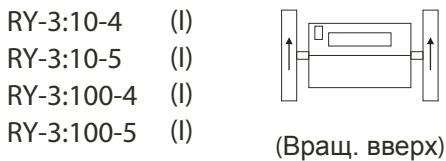

НАПРАВЛЕНИЕ ВРАЩЕНИЯ