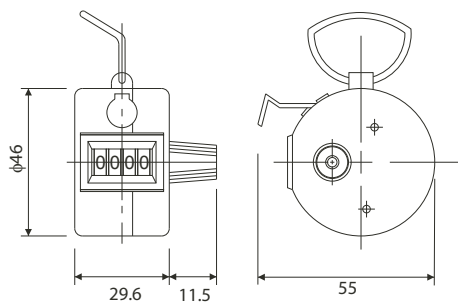

■ ГАБАРИТЫ

H-102