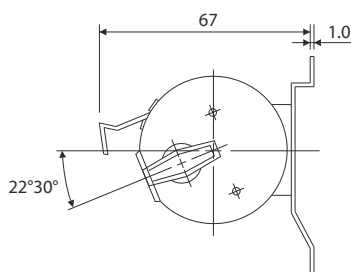

H-102M - □

МОДЕЛЬ	ГАБАРИТЫ	
	A	B
H-102M-2	62.5	52.5
H-102M-3	91.0	81.0
H-102M-4	121.0	111.0
H-102M-5	150.0	140.0
H-102M-6	180.5	170.5
H-102M-7	210.0	200.0
H-102M-8	239.5	229.5
H-102M-9	269.0	259.0
H-102M-10	298.5	288.5

* Спецификация может быть изменена без предварительного предупреждения
Все права защищены © 2010 Line Seiki Co., Ltd.
2010.04.16.

LINE SEIKI CO., LTD.

Адрес : 37-7, Chuo-Cho, 2-Chome, Meguro-ku
Tokyo 152-0001 JAPAN

Контакты : Тел.: +81-3-3716-5151 Факс: +81-3-3710-4552
Сайт : <http://www.lineseiki.ru>