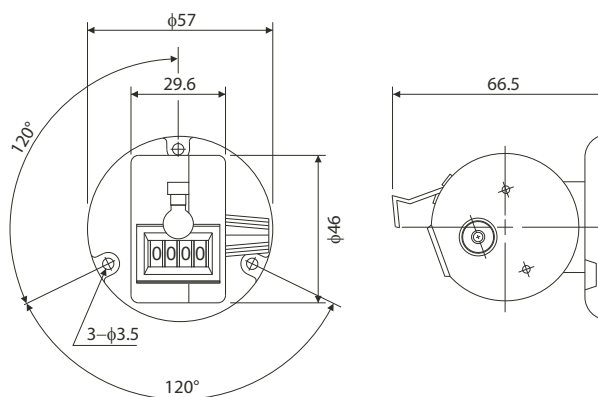

■ ГАБАРИТЫ

H-102

H-102B

МОДЕЛЬ	ГАБАРИТЫ	
	A	B
H-102M-2	62.5	52.5
H-102M-3	91.0	81.0
H-102M-4	121.0	111.0
H-102M-5	150.0	140.0
H-102M-6	180.5	170.5
H-102M-7	210.0	200.0
H-102M-8	239.5	229.5
H-102M-9	269.0	259.0
H-102M-10	298.5	288.5

* Спецификация может быть изменена без предварительного предупреждения
Все права защищены © 2010 Line Seiki Co., Ltd.
2010.04.16.

LINE SEIKI CO., LTD.

Адрес : 37-7, Chuo-Cho, 2-Chome, Meguro-ku
Tokyo 152-0001 JAPAN

Контакты : Тел.: +81-3-3716-5151 Факс: +81-3-3710-4552
Сайт : <http://www.lineseiki.ru>