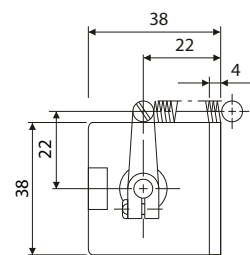

RS-303-5 (I)