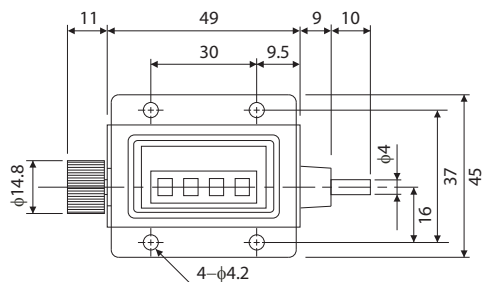

RS-303-5 (I)

■ ГАБАРИТЫ

LB-4 (I)

LB-5 (I)

RL-4 (I)

RL-5 (I)

RL-219-5 (I)

* Спецификация может быть изменена без предварительного предупреждения
Все права защищены © 2013 Line Seiki Co., Ltd.
2013.01.22.