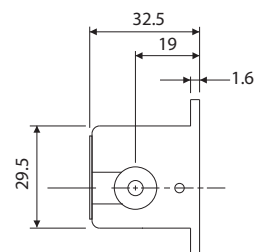

■ ГАБАРИТЫ

LB-4 (I)