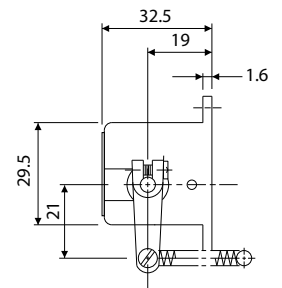

			
ПРИВОД СПРАВА ВРАЩ. ВВЕРХ	ПРИВОД СПРАВА ВРАЩ. ВНИЗ	ПРИВОД СЛЕВА ВРАЩ. ВВЕРХ	ПРИВОД СЛЕВА ВРАЩ. ВНИЗ

■ ВЫБОР МОДЕЛИ

ТИП	Кол. Цифр	Размер (мм)	ТИП (I)	ТИП (II)	ТИП (III)	ТИП (IV)
СЧЕТЧИК ХОДОВ	5	4.8 × 2.4	RS-204-5 (I)	RS-204-5 (II)	RSL-204-5 (III)	RSL-204-5 (IV)
	4	4.4 × 2.8	RS-4 (I)	—	—	—
	5		RS-5 (I)	RS-5 (II)	—	—
	6		RS-6 (I)	—	—	—
	5		RS-303-5 (I)	—	—	—
СЧЕТЧИК ОБОРОТОВ	4	5.0 × 3.8	LB-4 (I)	—	—	—
	5		LB-5 (I)	—	—	—
С ПРЯМЫМ ПРИВОДОМ	4	5.0 × 3.8	RL-4 (I)	—	—	—
	5		RL-5 (I)	—	—	—
	5	6.0 × 4.5	RL-219-5 (I)	—	—	—

■ ГАБАРИТЫ

RS-204-5 (I)
RS-204-5 (II)

ГАБАРИТЫ

RSL-204-5 (III)
RSL-204-5 (IV)

RS-4 (I)

RS-5 (I)

RS-5 (II)

RS-6 (I)