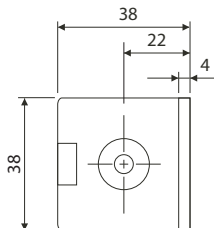

			
ПРИВОД СПРАВА ВРАЩ. ВВЕРХ	ПРИВОД СПРАВА ВРАЩ. ВНИЗ	ПРИВОД СЛЕВА ВРАЩ. ВВЕРХ	ПРИВОД СЛЕВА ВРАЩ. ВНИЗ

■ ВЫБОР МОДЕЛИ

ТИП	Кол. Цифр	Размер (мм)	ТИП (I)	ТИП (II)	ТИП (III)	ТИП (IV)
СЧЕТЧИК ХОДОВ	5	4.8 × 2.4	RS-204-5 (I)	RS-204-5 (II)	RSL-204-5 (III)	RSL-204-5 (IV)
	4	4.4 × 2.8	RS-4 (I)	—	—	—
	5		RS-5 (I)	RS-5 (II)	—	—
	6		RS-6 (I)	—	—	—
	5		RS-303-5 (I)	—	—	—
СЧЕТЧИК ОБОРОТОВ	4	5.0 × 3.8	LB-4 (I)	—	—	—
	5		LB-5 (I)	—	—	—
С ПРЯМЫМ ПРИВОДОМ	4	5.0 × 3.8	RL-4 (I)	—	—	—
	5		RL-5 (I)	—	—	—
	5	6.0 × 4.5	RL-219-5 (I)	—	—	—

RS-303-5 (I)

■ ГАБАРИТЫ

LB-4 (I)

LB-5 (I)

RL-4 (I)

RL-5 (I)

RL-219-5 (I)

* Спецификация может быть изменена без предварительного предупреждения
Все права защищены © 2013 Line Seiki Co., Ltd.
2013.01.22.