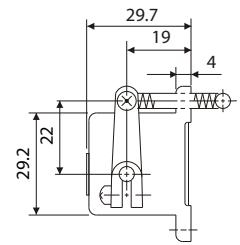

			
ПРИВОД СПРАВА ВРАЩ. ВВЕРХ	ПРИВОД СПРАВА ВРАЩ. ВНИЗ	ПРИВОД СЛЕВА ВРАЩ. ВВЕРХ	ПРИВОД СЛЕВА ВРАЩ. ВНИЗ

■ ВЫБОР МОДЕЛИ

ТИП	Кол. Цифр	Размер (мм)	ТИП (I)	ТИП (II)	ТИП (III)	ТИП (IV)
СЧЕТЧИК ХОДОВ	5	4.8 × 2.4	RS-204-5 (I)	RS-204-5 (II)	RSL-204-5 (III)	RSL-204-5 (IV)
	4	4.4 × 2.8	RS-4 (I)	—	—	—
	5		RS-5 (I)	RS-5 (II)	—	—
	6		RS-6 (I)	—	—	—
	5		RS-303-5 (I)	—	—	—
СЧЕТЧИК ОБОРОТОВ	4	5.0 × 3.8	LB-4 (I)	—	—	—
	5		LB-5 (I)	—	—	—
С ПРЯМЫМ ПРИВОДОМ	4	5.0 × 3.8	RL-4 (I)	—	—	—
	5		RL-5 (I)	—	—	—
	5	6.0 × 4.5	RL-219-5 (I)	—	—	—

■ ГАБАРИТЫ

RS-204-5 (I)
RS-204-5 (II)

ГАБАРИТЫ

RSL-204-5 (III)
RSL-204-5 (IV)

RS-4 (I)

RS-5 (I)

RS-5 (II)

RS-6 (I)