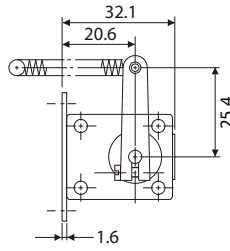

			
ПРИВОД СПРАВА ВРАЩ. ВВЕРХ	ПРИВОД СПРАВА ВРАЩ. ВНИЗ	ПРИВОД СЛЕВА ВРАЩ. ВВЕРХ	ПРИВОД СЛЕВА ВРАЩ. ВНИЗ

■ ВЫБОР МОДЕЛИ

ТИП	Кол. Цифр	Размер (мм)	ТИП (I)	ТИП (II)	ТИП (III)	ТИП (IV)
СЧЕТЧИК ХОДОВ	5	4.8 × 2.4	RS-204-5 (I)	RS-204-5 (II)	RSL-204-5 (III)	RSL-204-5 (IV)
	4	4.4 × 2.8	RS-4 (I)	—	—	—
	5		RS-5 (I)	RS-5 (II)	—	—
	6		RS-6 (I)	—	—	—
	5		RS-303-5 (I)	—	—	—
СЧЕТЧИК ОБОРОТОВ	4	5.0 × 3.8	LB-4 (I)	—	—	—
	5		LB-5 (I)	—	—	—
С ПРЯМЫМ ПРИВОДОМ	4	5.0 × 3.8	RL-4 (I)	—	—	—
	5		RL-5 (I)	—	—	—
	5	6.0 × 4.5	RL-219-5 (I)	—	—	—

■ ГАБАРИТЫ

RS-204-5 (I)
RS-204-5 (II)

ГАБАРИТЫ

RSL-204-5 (III)
RSL-204-5 (IV)

RS-4 (I)

RS-5 (I)

RS-5 (II)

RS-6 (I)