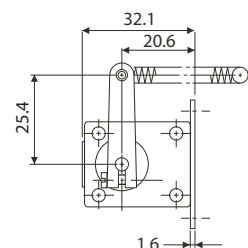

RS/LB/RL

СЧЕТЧИКИ С ПРЯМЫМ ПРИВОДОМ, КОЛЛИЧЕСТВА ОБОРОТОВ И РЫЧАЖНЫЕ

■ СЧЕТЧИК ХОДОВ

Отклонение рычага $40^{\circ} \sim 45^{\circ} = 1$ ход.
Нагрузка ходовая (макс): 200 ~ 500 ходов / мин

■ СЧЕТЧИК ЧИСЛА ОБОРОТОВ

Один оборот = 1 число.
Нагрузка вращательная (макс): 600 об / мин

■ СЧЕТЧИК С ПРЯМЫМ ПРИВОДОМ

Один оборот = 10 чисел (1/10 оборота = 1 число).
Нагрузка вращательная (макс): 100 об / мин

■ НАПРАВЛЕНИЕ ВРАЩЕНИЯ / ПОЛОЖЕНИЕ ОСИ

ПРИВОД СПРАВА ВРАЩ. ВВЕРХ	ПРИВОД СПРАВА ВРАЩ. ВНИЗ	ПРИВОД СЛЕВА ВРАЩ. ВВЕРХ	ПРИВОД СЛЕВА ВРАЩ. ВНИЗ

■ ВЫБОР МОДЕЛИ

ТИП	Кол. Цифр	Размер (мм)	ТИП (I)	ТИП (II)	ТИП (III)	ТИП (IV)
СЧЕТЧИК ХОДОВ	5	4.8 × 2.4	RS-204-5 (I)	RS-204-5 (II)	RSL-204-5 (III)	RSL-204-5 (IV)
	4	4.4 × 2.8	RS-4 (I)	—	—	—
	5		RS-5 (I)	RS-5 (II)	—	—
	6		RS-6 (I)	—	—	—
	5		RS-303-5 (I)	—	—	—
СЧЕТЧИК ОБОРОТОВ	4	5.0 × 3.8	LB-4 (I)	—	—	—
	5		LB-5 (I)	—	—	—
С ПРЯМЫМ ПРИВОДОМ	4	5.0 × 3.8	RL-4 (I)	—	—	—
	5		RL-5 (I)	—	—	—
	5	6.0 × 4.5	RL-219-5 (I)	—	—	—

Рабочая Температура	-5 ~ +40°C (без конденсации)	Рабочая Влажность	85% отн. влаж макс. (без выпадения росы)

■ ГАБАРИТЫ

RS-204-5 (I)
RS-204-5 (II)