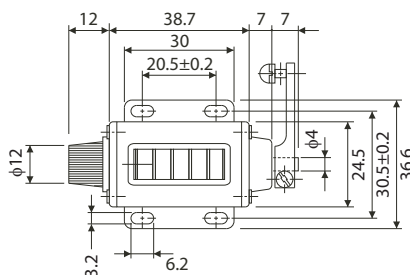

RS/LB/RL

СЧЕТЧИКИ С ПРЯМЫМ ПРИВОДОМ, КОЛЛИЧЕСТВА ОБОРОТОВ И РЫЧАЖНЫЕ

■ СЧЕТЧИК ХОДОВ

Отклонение рычага $40^{\circ} \sim 45^{\circ} = 1$ ход.
Нагрузка ходовая (макс): 200 ~ 500 ходов / мин

■ СЧЕТЧИК ЧИСЛА ОБОРОТОВ

Один оборот = 1 число.
Нагрузка вращательная (макс): 600 об / мин

■ СЧЕТЧИК С ПРЯМЫМ ПРИВОДОМ

Один оборот = 10 чисел (1/10 оборота = 1 число).
Нагрузка вращательная (макс): 100 об / мин

■ НАПРАВЛЕНИЕ ВРАЩЕНИЯ / ПОЛОЖЕНИЕ ОСИ

ПРИВОД СПРАВА ВРАЩ. ВВЕРХ	ПРИВОД СПРАВА ВРАЩ. ВНИЗ	ПРИВОД СЛЕВА ВРАЩ. ВВЕРХ	ПРИВОД СЛЕВА ВРАЩ. ВНИЗ

■ ВЫБОР МОДЕЛИ

ТИП	Кол. Цифр	Размер (мм)	ТИП (I)	ТИП (II)	ТИП (III)	ТИП (IV)
СЧЕТЧИК ХОДОВ	5	4.8 × 2.4	RS-204-5 (I)	RS-204-5 (II)	RSL-204-5 (III)	RSL-204-5 (IV)
	4	4.4 × 2.8	RS-4 (I)	—	—	—
	5		RS-5 (I)	RS-5 (II)	—	—
	6		RS-6 (I)	—	—	—
	5		RS-303-5 (I)	—	—	—
СЧЕТЧИК ОБОРОТОВ	4	5.0 × 3.8	LB-4 (I)	—	—	—
	5		LB-5 (I)	—	—	—
С ПРЯМЫМ ПРИВОДОМ	4	5.0 × 3.8	RL-4 (I)	—	—	—
	5		RL-5 (I)	—	—	—
	5	6.0 × 4.5	RL-219-5 (I)	—	—	—

Рабочая Температура	-5 ~ +40°C (без конденсации)	Рабочая Влажность	85% отн. влаж макс. (без выпадения росы)

■ ГАБАРИТЫ

RS-204-5 (I)
RS-204-5 (II)