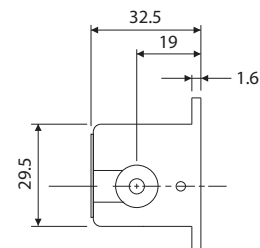

			
ПРИВОД СПРАВА ВРАЩ. ВВЕРХ	ПРИВОД СПРАВА ВРАЩ. ВНИЗ	ПРИВОД СЛЕВА ВРАЩ. ВВЕРХ	ПРИВОД СЛЕВА ВРАЩ. ВНИЗ

■ ВЫБОР МОДЕЛИ

ТИП	Кол. Цифр	Размер (мм)	ТИП (I)	ТИП (II)	ТИП (III)	ТИП (IV)
СЧЕТЧИК ХОДОВ	5	4.8 × 2.4	RS-204-5 (I)	RS-204-5 (II)	RSL-204-5 (III)	RSL-204-5 (IV)
	4	4.4 × 2.8	RS-4 (I)	—	—	—
	5		RS-5 (I)	RS-5 (II)	—	—
	6		RS-6 (I)	—	—	—
	5		RS-303-5 (I)	—	—	—
СЧЕТЧИК ОБОРОТОВ	4	5.0 × 3.8	LB-4 (I)	—	—	—
	5		LB-5 (I)	—	—	—
С ПРЯМЫМ ПРИВОДОМ	4	5.0 × 3.8	RL-4 (I)	—	—	—
	5		RL-5 (I)	—	—	—
	5	6.0 × 4.5	RL-219-5 (I)	—	—	—

RS-303-5 (I)

■ ГАБАРИТЫ

LB-4 (I)

LB-5 (I)

RL-4 (I)

RL-5 (I)

RL-219-5 (I)

* Спецификация может быть изменена без предварительного предупреждения
Все права защищены © 2013 Line Seiki Co., Ltd.
2013.01.22.