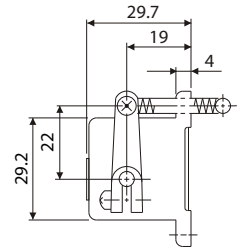

			
ПРИВОД СПРАВА ВРАЩ. ВВЕРХ	ПРИВОД СПРАВА ВРАЩ. ВНИЗ	ПРИВОД СЛЕВА ВРАЩ. ВВЕРХ	ПРИВОД СЛЕВА ВРАЩ. ВНИЗ

■ ВЫБОР МОДЕЛИ

ТИП	Кол. Цифр	Размер (мм)	ТИП (I)	ТИП (II)	ТИП (III)	ТИП (IV)
СЧЕТЧИК ХОДОВ	5	4.8 × 2.4	RS-204-5 (I)	RS-204-5 (II)	RSL-204-5 (III)	RSL-204-5 (IV)
	4	4.4 × 2.8	RS-4 (I)	—	—	—
	5		RS-5 (I)	RS-5 (II)	—	—
	6		RS-6 (I)	—	—	—
	5		RS-303-5 (I)	—	—	—
СЧЕТЧИК ОБОРОТОВ	4	5.0 × 3.8	LB-4 (I)	—	—	—
	5		LB-5 (I)	—	—	—
С ПРЯМЫМ ПРИВОДОМ	4	5.0 × 3.8	RL-4 (I)	—	—	—
	5		RL-5 (I)	—	—	—
	5	6.0 × 4.5	RL-219-5 (I)	—	—	—

■ ГАБАРИТЫ

RS-204-5 (I)
RS-204-5 (II)

ГАБАРИТЫ

RSL-204-5 (III)
RSL-204-5 (IV)

RS-4 (I)

RS-5 (I)

RS-5 (II)

RS-6 (I)