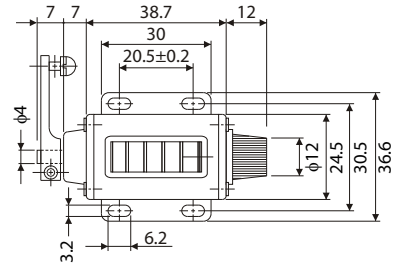

			
ПРИВОД СПРАВА ВРАЩ. ВВЕРХ	ПРИВОД СПРАВА ВРАЩ. ВНИЗ	ПРИВОД СЛЕВА ВРАЩ. ВВЕРХ	ПРИВОД СЛЕВА ВРАЩ. ВНИЗ

■ ВЫБОР МОДЕЛИ

ТИП	Кол. Цифр	Размер (мм)	ТИП (I)	ТИП (II)	ТИП (III)	ТИП (IV)
СЧЕТЧИК ХОДОВ	5	4.8 × 2.4	RS-204-5 (I)	RS-204-5 (II)	RSL-204-5 (III)	RSL-204-5 (IV)
	4	4.4 × 2.8	RS-4 (I)	—	—	—
	5		RS-5 (I)	RS-5 (II)	—	—
	6		RS-6 (I)	—	—	—
	5		RS-303-5 (I)	—	—	—
СЧЕТЧИК ОБОРОТОВ	4	5.0 × 3.8	LB-4 (I)	—	—	—
	5		LB-5 (I)	—	—	—
С ПРЯМЫМ ПРИВОДОМ	4	5.0 × 3.8	RL-4 (I)	—	—	—
	5		RL-5 (I)	—	—	—
	5	6.0 × 4.5	RL-219-5 (I)	—	—	—

■ ГАБАРИТЫ

RS-204-5 (I)
RS-204-5 (II)

ГАБАРИТЫ

RSL-204-5 (III)
RSL-204-5 (IV)

RS-4 (I)

RS-5 (I)

RS-5 (II)

RS-6 (I)