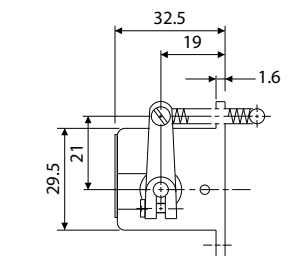

			
ПРИВОД СПРАВА ВРАЩ. ВВЕРХ	ПРИВОД СПРАВА ВРАЩ. ВНИЗ	ПРИВОД СЛЕВА ВРАЩ. ВВЕРХ	ПРИВОД СЛЕВА ВРАЩ. ВНИЗ

■ ВЫБОР МОДЕЛИ

ТИП	Кол. Цифр	Размер (мм)	ТИП (I)	ТИП (II)	ТИП (III)	ТИП (IV)
СЧЕТЧИК ХОДОВ	5	4.8 × 2.4	RS-204-5 (I)	RS-204-5 (II)	RSL-204-5 (III)	RSL-204-5 (IV)
	4	4.4 × 2.8	RS-4 (I)	—	—	—
	5		RS-5 (I)	RS-5 (II)	—	—
	6		RS-6 (I)	—	—	—
	5		RS-303-5 (I)	—	—	—
СЧЕТЧИК ОБОРОТОВ	4	5.0 × 3.8	LB-4 (I)	—	—	—
	5		LB-5 (I)	—	—	—
С ПРЯМЫМ ПРИВОДОМ	4	5.0 × 3.8	RL-4 (I)	—	—	—
	5		RL-5 (I)	—	—	—
	5	6.0 × 4.5	RL-219-5 (I)	—	—	—

■ ГАБАРИТЫ

RS-204-5 (I)
RS-204-5 (II)

ГАБАРИТЫ

RSL-204-5 (III)
RSL-204-5 (IV)

RS-4 (I)

RS-5 (I)

RS-5 (II)

RS-6 (I)