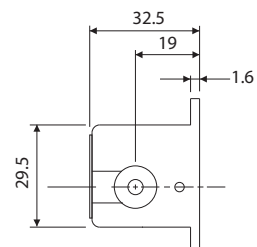

			
ПРИВОД СПРАВА ВРАЩ. ВВЕРХ	ПРИВОД СПРАВА ВРАЩ. ВНИЗ	ПРИВОД СЛЕВА ВРАЩ. ВВЕРХ	ПРИВОД СЛЕВА ВРАЩ. ВНИЗ

■ ВЫБОР МОДЕЛИ

ТИП	Кол. Цифр	Размер (мм)	ТИП (I)	ТИП (II)	ТИП (III)	ТИП (IV)
СЧЕТЧИК ХОДОВ	5	4.8 × 2.4	RS-204-5 (I)	RS-204-5 (II)	RSL-204-5 (III)	RSL-204-5 (IV)
	4	4.4 × 2.8	RS-4 (I)	—	—	—
	5		RS-5 (I)	RS-5 (II)	—	—
	6		RS-6 (I)	—	—	—
	5		RS-303-5 (I)	—	—	—
СЧЕТЧИК ОБОРОТОВ	4	5.0 × 3.8	LB-4 (I)	—	—	—
	5		LB-5 (I)	—	—	—
С ПРЯМЫМ ПРИВОДОМ	4	5.0 × 3.8	RL-4 (I)	—	—	—
	5		RL-5 (I)	—	—	—
	5	6.0 × 4.5	RL-219-5 (I)	—	—	—

RS-303-5 (I)

■ ГАБАРИТЫ

LB-4 (I)

LB-5 (I)

RL-4 (I)

RL-5 (I)

RL-219-5 (I)

* Спецификация может быть изменена без предварительного предупреждения
Все права защищены © 2013 Line Seiki Co., Ltd.
2013.01.22.