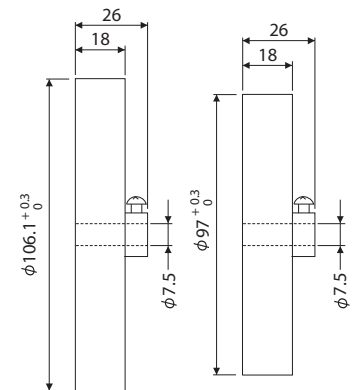

RY СЕРИЯ

СЧЕТЧИК ДЛИНЫ

МОДЕЛИ

Модели	Цифры	Направление Вращения	Показывает	Максимальная Скорость	Крутящий Момент	Дисплей	Вес
RY-3:10-4 (I)	4	Вращ. вверх	0.1м	300 м (ярд)/мин	0.015N m (153gf-cm)	1-я цифра : Желтая окраска; фон черный 2~4/5 : Белая окраска; фон черный Размер Цифр: 6x4мм	680г
RY-3:10-4 (II)		Вращ. вниз					730г
RY-3:10-5 (I)	5	Вращ. вверх	0.01м	30 м (ярд)/мин	0.020N m (204gf-cm)	1-я, 2-я Цифры : Желтая окраска; фон черный 3~4/5 : Белая окраска; фон черный Размер Цифр: 6x4мм	680г
RY-3:10-5 (II)		Вращ. вниз					730г
RY-3:100-4 (I)	4	Вращ. вверх	0.01м	30 м (ярд)/мин	0.025N m (255gf-cm)	1-я, 2-я Цифры : Желтая окраска; фон черный 3~4/5 : Белая окраска; фон черный Размер Цифр: 6x4мм	680г
RY-3:100-4 (II)		Вращ. вниз					730г
RY-3:100-5 (I)	5	Вращ. вверх	0.01м	30 м (ярд)/мин	0.025N m (255gf-cm)	1-я, 2-я Цифры : Желтая окраска; фон черный 3~4/5 : Белая окраска; фон черный Размер Цифр: 6x4мм	680г
RY-3:100-5 (II)		Вращ. вниз					730г

Включает мерное колесо для измерения в метрах (2 шт.) При необходимости можно заказать мерное колесо для измерения в ярдах.

Рабочая Температура	-5 - +40°C (без конденсации)	Рабочая Влажность	85% отн. влаж макс. (без выпадения росы)
---------------------	--------------------------------	-------------------	--

НАПРАВЛЕНИЕ ВРАЩЕНИЯ

ГАБАРИТЫ

RY-3:10-4 • 3:100-4

Колесо для метров Колесо для ярдов

RY-3:10-5 • 3:100-5

* Спецификация может быть изменена без предварительного предупреждения
Все права защищены © 2013 Line Seiki Co., Ltd.
2013.06.10.