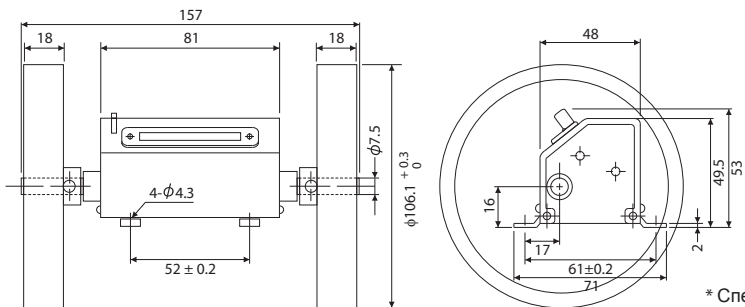

RY СЕРИЯ

СЧЕТЧИК ДЛИНЫ

МОДЕЛИ

Модели	Цифры	Направление Вращения	Показывает	Максимальная Скорость	Крутящий Момент	Дисплей	Вес
RY-3:10-4 (I)	4	Вращ. вверх	0.1м	300 м (ярд)/мин	0.015N m (153gf-cm)	1-я цифра : Желтая окраска; фон черный 2~4/5 : Белая окраска; фон черный Размер Цифр: 6x4мм	680г
RY-3:10-4 (II)		Вращ. вниз					730г
RY-3:10-5 (I)	5	Вращ. вверх	0.01м	30 м (ярд)/мин	0.020N m (204gf-cm)	1-я, 2-я Цифры : Желтая окраска; фон черный 3~4/5 : Белая окраска; фон черный Размер Цифр: 6x4мм	680г
RY-3:10-5 (II)		Вращ. вниз					730г
RY-3:100-4 (I)	4	Вращ. вверх	0.01м	30 м (ярд)/мин	0.025N m (255gf-cm)	1-я, 2-я Цифры : Желтая окраска; фон черный 3~4/5 : Белая окраска; фон черный Размер Цифр: 6x4мм	680г
RY-3:100-4 (II)		Вращ. вниз					730г
RY-3:100-5 (I)	5	Вращ. вверх	0.01м	30 м (ярд)/мин	0.025N m (255gf-cm)	1-я, 2-я Цифры : Желтая окраска; фон черный 3~4/5 : Белая окраска; фон черный Размер Цифр: 6x4мм	680г
RY-3:100-5 (II)		Вращ. вниз					730г

НАПРАВЛЕНИЕ ВРАЩЕНИЯ

ГАБАРИТЫ

RY-3:10-4 • 3:100-4

Колесо для метров Колесо для ярдов

RY-3:10-5 • 3:100-5

* Спецификация может быть изменена без предварительного предупреждения
Все права защищены © 2013 Line Seiki Co., Ltd.
2013.06.10.