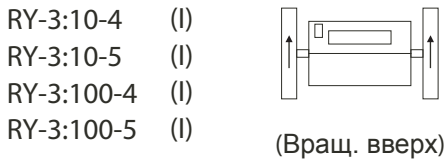

НАПРАВЛЕНИЕ ВРАЩЕНИЯ