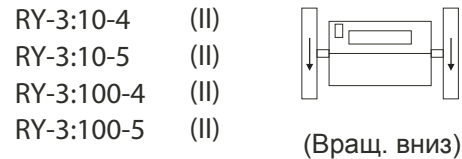

НАПРАВЛЕНИЕ ВРАЩЕНИЯ