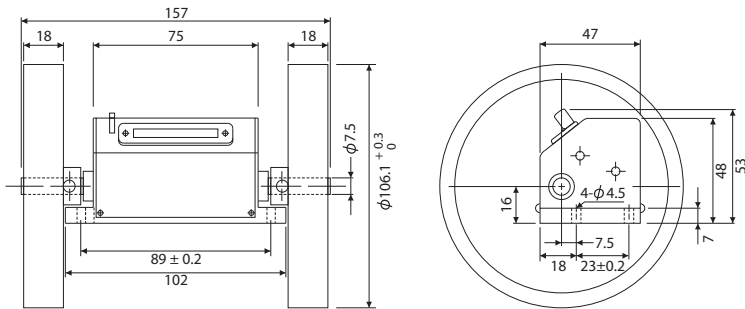

RY СЕРИЯ

СЧЕТЧИК ДЛИНЫ

МОДЕЛИ

Модели	Цифры	Направление Вращения	Показывает	Максимальная Скорость	Крутящий Момент	Дисплей	Вес
RY-3:10-4 (I)	4	Вращ. вверх	0.1м	300 м (ярд)/мин	0.015N m (153gf-cm)	1-я цифра : Желтая окраска; фон черный 2~4/5 : Белая окраска; фон черный Размер Цифр: 6x4мм	680г
RY-3:10-4 (II)		Вращ. вниз					730г
RY-3:10-5 (I)	5	Вращ. вверх	0.01м	30 м (ярд)/мин	0.020N m (204gf-cm)	1-я, 2-я Цифры : Желтая окраска; фон черный 3~4/5 : Белая окраска; фон черный Размер Цифр: 6x4мм	680г
RY-3:10-5 (II)		Вращ. вниз					730г
RY-3:100-4 (I)	4	Вращ. вверх	0.01м	30 м (ярд)/мин	0.025N m (255gf-cm)	1-я, 2-я Цифры : Желтая окраска; фон черный 3~4/5 : Белая окраска; фон черный Размер Цифр: 6x4мм	680г
RY-3:100-4 (II)		Вращ. вниз					730г
RY-3:100-5 (I)	5	Вращ. вверх	0.01м	30 м (ярд)/мин	0.025N m (255gf-cm)	1-я, 2-я Цифры : Желтая окраска; фон черный 3~4/5 : Белая окраска; фон черный Размер Цифр: 6x4мм	680г
RY-3:100-5 (II)		Вращ. вниз					730г

Включает мерное колесо для измерения в метрах (2 шт.) При необходимости можно заказать мерное колесо для измерения в ярдах.

Рабочая Температура	-5 - +40°C (без конденсации)	Рабочая Влажность	85% отн. влаж макс. (без выпадения росы)
---------------------	--------------------------------	-------------------	--

НАПРАВЛЕНИЕ ВРАЩЕНИЯ

ГАБАРИТЫ

RY-3:10-4 • 3:100-4

Колесо для метров Колесо для ярдов

RY-3:10-5 • 3:100-5

* Спецификация может быть изменена без предварительного предупреждения
Все права защищены © 2013 Line Seiki Co., Ltd.
2013.06.10.