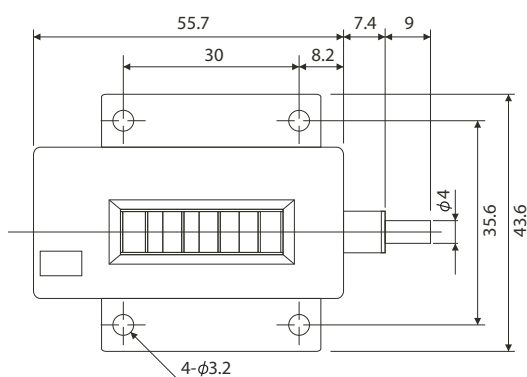

■ ГАБАРИТЫ

* Спецификация может быть изменена без предварительного предупреждения
Все права защищены © 2013 Line Seiki Co., Ltd.
2013.06.10.

LINE SEIKI CO., LTD.

Адрес : 37-7, Chuo-Cho, 2-Chome, Meguro-ku
Tokyo 152-0001 JAPAN

Контакты : Тел.: +81-3-3716-5151 Факс: +81-3-3710-4552

Сайт : <http://www.lineseiki.ru>