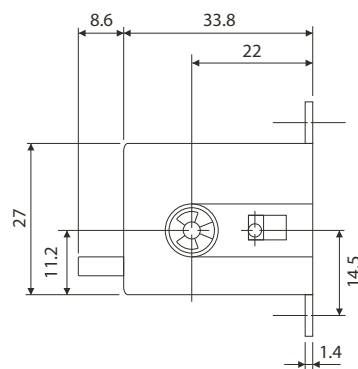

■ ГАБАРИТЫ

* Спецификация может быть изменена без предварительного предупреждения
Все права защищены © 2013 Line Seiki Co., Ltd.
2013.06.10.

LINE SEIKI CO., LTD.

Адрес : 37-7, Chuo-Cho, 2-Chome, Meguro-ku
Tokyo 152-0001 JAPAN

Контакты : Тел.: +81-3-3716-5151 Факс: +81-3-3710-4552

Сайт : <http://www.lineseiki.ru>